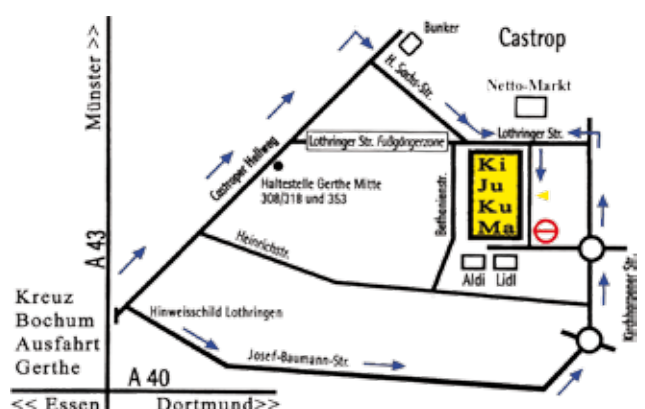

Theater Traumbaum im Kultur Magazin

Lothringer Str. 36 c 44805 Bochum Telefon: 02 34 / 890 66 81
www.theater-traumbaum.de mail: info@theater-traumbaum.de
Eintritt: 5.- € Kartenvorbestellung per Telefon oder email